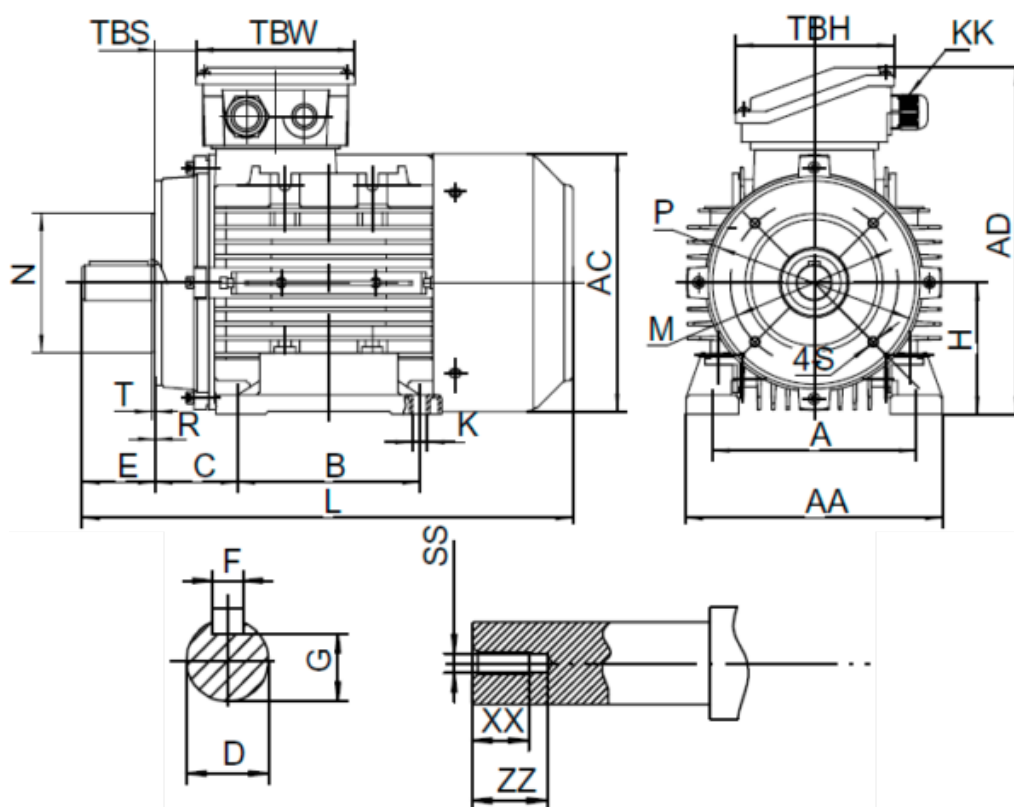

Varenummer: 25180011021640

Beskrivelse: Kleedrive T3A 802-2 1.1kw 2800 o/min UL/CSA
3x230/400V 50 HZ IP55 B34 Eff=82,7%

Mål

A = 125	F = 6	R = 0	ZZ = 21
AA = 160	G = 15.5	S = M6	
AC = Ø157	H = 80	SS = M6	
AD = 214	HD = 134	T = 3	
B = 100	L = 277	TBH = 109	
C = 50	M = Ø100	TBS = 26.5	
D = Ø19	N = Ø80	TBW = 109	
E = 40	P = Ø120	XX = 16	